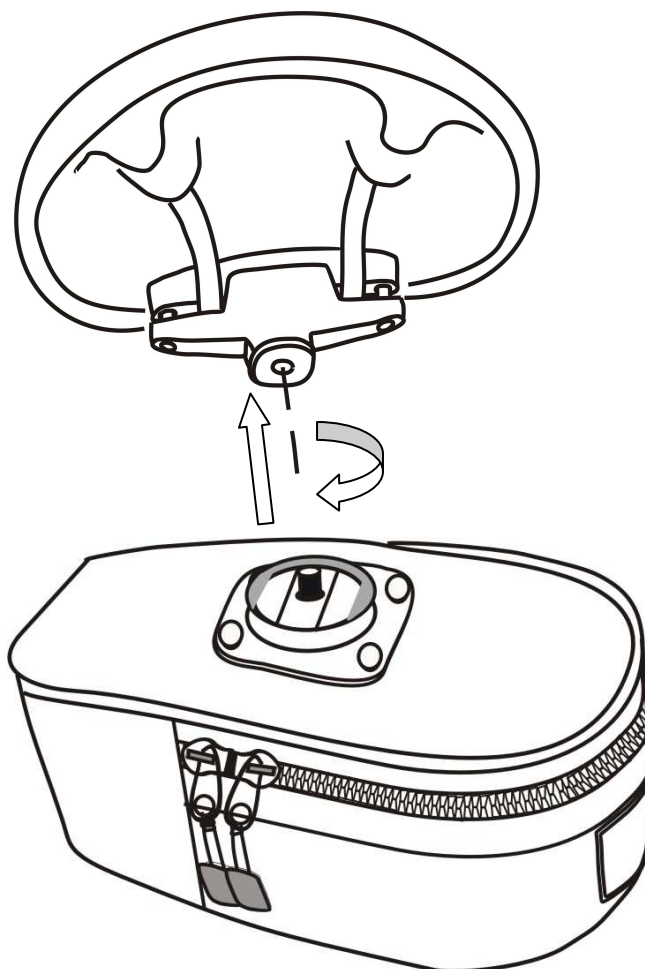

Art. 507 BRAŠNA POD SEDLO QF – mini

Upozornění:

- nikdy nepřekračujte maximální nosnost 1 kg
- za škody vzniklé porušením upozornění nenese výrobce žádnou zodpovědnost.
- S nákladem se mění jízdní vlastnosti kola

Materiál brašny: PAD/PVC

Objem: 0,6 l

Nezbytné náradí pro montáž: Imbus 3 mm

1. Přišroubujte k sedlu plastový portikus na vzpěry sedla

2. Nasadte brašnu a pootočením o 90° ji zajistěte sedla

made by sportarsenal