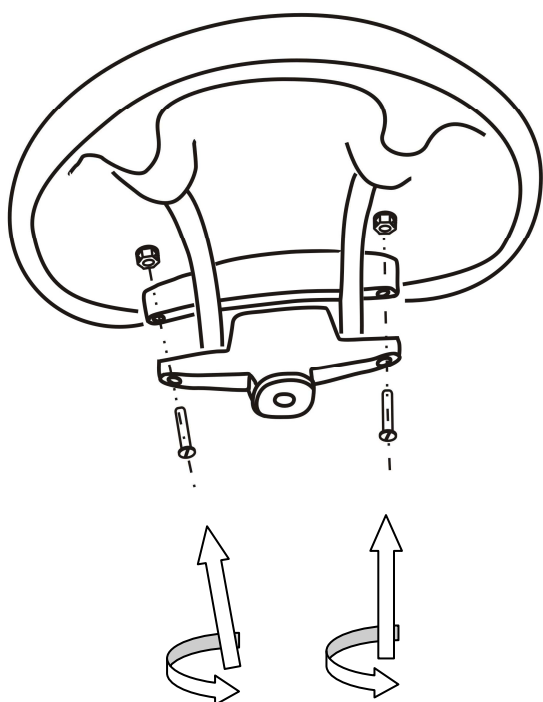

Art. 507 BRAŠNA POD SEDLO QF – mini

Upozornění:

- nikdy nepřekračujte maximální nosnost 1 kg
- za škody vzniklé porušením upozornění nenese výrobce žádnou zodpovědnost.
- S nákladem se mění jízdní vlastnosti kola

Materiál brašny: PAD/PVC

Objem: 0,6 l

Nezbytné náradí pro montáž: Imbus 3 mm

1. Přišroubujte k sedlu plastový portikus na vzpěry sedla

2. Nasadte brašnu a pootočením o 90° ji zajistěte sedla

made by sportarsenal